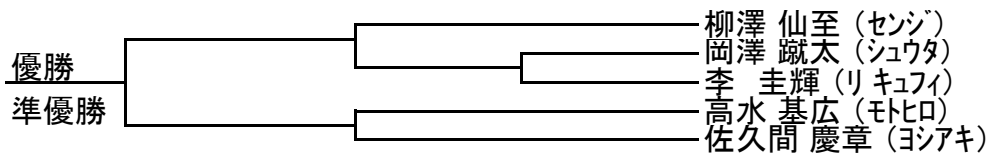

5 型 小学2年～3年生男女 青帯の部