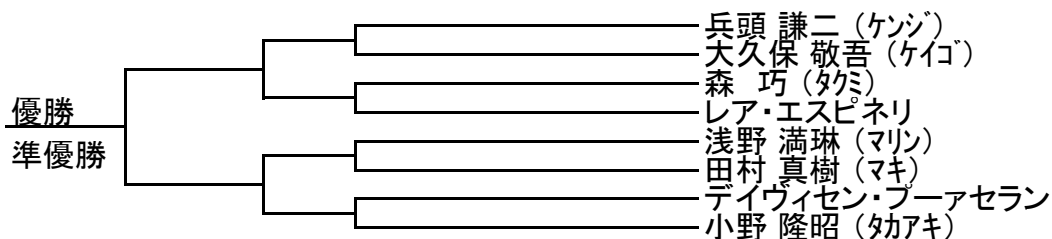

8 型 中学生男女～一般男女 緑～青帯の部